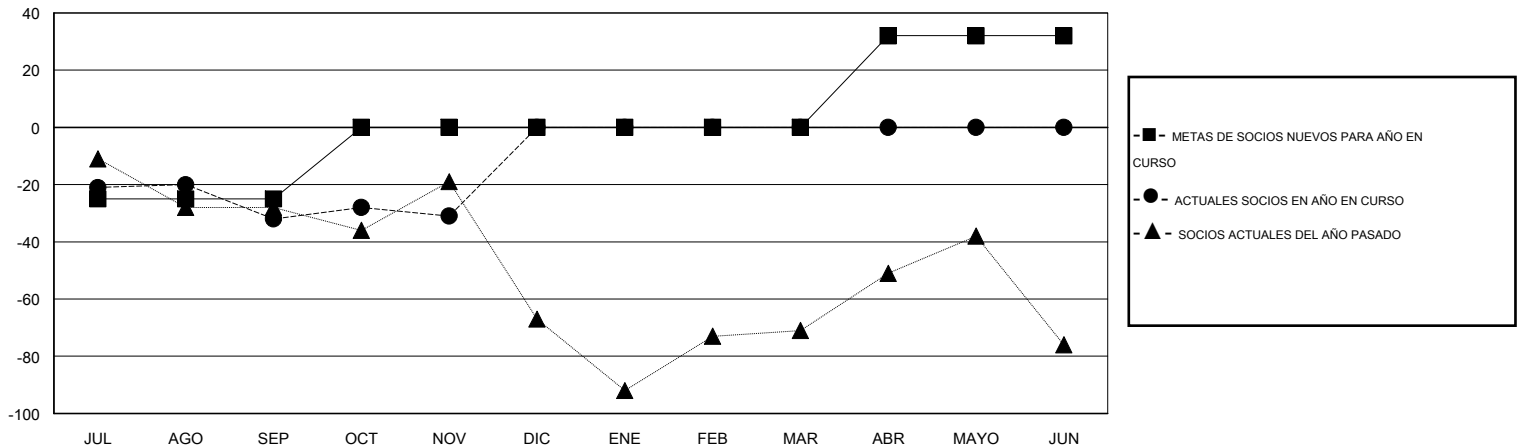

MONTHLY MEMBERSHIP PROGRESS REPORT

District O 1

Results as of: 11/30/2014

GMT: Pedro Marrello

UBICACIÓN ARGENTINA

GMT DE AE 3

Clubes					socios				
RESULTADOS DE 2014-2015					RESULTADOS DE 2014-2015				
TRIMESTRE	META DE CLUBES NUEVOS	NUEVOS CLUBES	CLUBES DADOS DE BAJA	GANANCIA/PÉRDIDA NETA	TRIMESTRE	META DE SOCIOS NUEVOS	SOCIOS FUNDADORES Y NUEVOS SOCIOS AÑADIDOS	SOCIOS DADOS DE BAJA	GANANCIA/PÉRDIDA NETA
JUL/AGO/SEP	0	0	0	0	JUL/AGO/SEP	-25	17	49	-32
OCT/NOV/DIC	1	0	0	0	OCT/NOV/DIC	25	14	13	1
ENE/FEB/MAR	0	0	0	0	ENE/FEB/MAR	0	0	0	0
ABR/MAYO/JUN	1	0	0	0	ABR/MAYO/JUN	32	0	0	0

METAS Y CIFRA ACUMULATIVA DE CLUBES NUEVOS

METAS Y CIFRA ACUMULATIVA DE SOCIOS

CLUBES DADOS DE BAJA: 0	17 CLUBS OF 49 AÑADIERON 1 O MÁS SOCIOS NUEVOS	<u>DISTRIBUCIÓN POR SEXO</u>
		MASCULINO 375 (42.13%)
		FEMENINO 515 (57.87%)
<u>SOCIOS DADOS DE BAJA</u>	CLIC AQUÍ PARA DATOS DE SALUD DE CLUB	SOCIOS EN UNIDAD FAMILIAR 314
FALLECIDOS 6		CABEZA DE FAMILIA 143
CLUB CANCELADO 0		NO ES CABEZA DE FAMILIA 171
OTRO 56		
TOTAL 62		