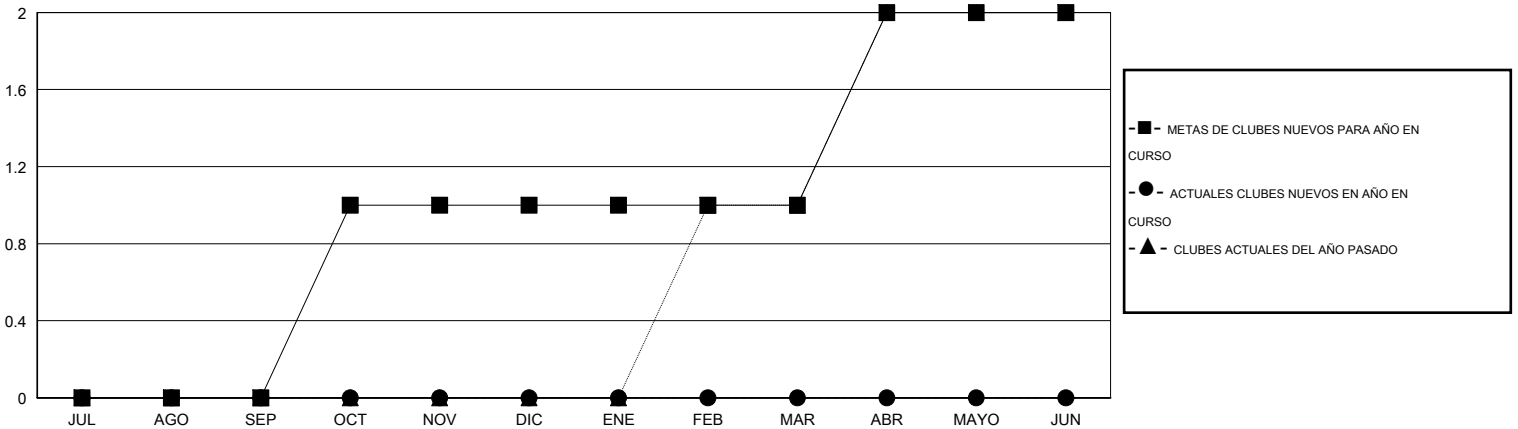

MONTHLY MEMBERSHIP PROGRESS REPORT

District O 1

Results as of: 11/30/2014

GMT: Pedro Marrello

UBICACIÓN ARGENTINA

GMT DE AE 3

Clubes					socios				
RESULTADOS DE 2014-2015					RESULTADOS DE 2014-2015				
TRIMESTRE	META DE CLUBES NUEVOS	NUEVOS CLUBES	CLUBES DADOS DE BAJA	GANANCIA/PÉRDIDA NETA	TRIMESTRE	META DE SOCIOS NUEVOS	SOCIOS FUNDADORES Y NUEVOS SOCIOS AÑADIDOS	SOCIOS DADOS DE BAJA	GANANCIA/PÉRDIDA NETA
JUL/AGO/SEP	0	0	0	0	JUL/AGO/SEP	-25	17	49	-32
OCT/NOV/DIC	1	0	0	0	OCT/NOV/DIC	25	14	13	1
ENE/FEB/MAR	0	0	0	0	ENE/FEB/MAR	0	0	0	0
ABR/MAYO/JUN	1	0	0	0	ABR/MAYO/JUN	32	0	0	0

METAS Y CIFRA ACUMULATIVA DE CLUBES NUEVOS

METAS Y CIFRA ACUMULATIVA DE SOCIOS

CLUBES DADOS DE BAJA: 0	17 CLUBS OF 49 AÑADIERON 1 O MÁS SOCIOS NUEVOS	<u>DISTRIBUCIÓN POR SEXO</u>
		MASCULINO 375 (42.13%)
		FEMENINO 515 (57.87%)
<u>SOCIOS DADOS DE BAJA</u>	CLIC AQUÍ PARA DATOS DE SALUD DE CLUB	SOCIOS EN UNIDAD FAMILIAR 314
FALLECIDOS 6		CABEZA DE FAMILIA 143
CLUB CANCELADO 0		NO ES CABEZA DE FAMILIA 171
OTRO 56		
TOTAL 62		